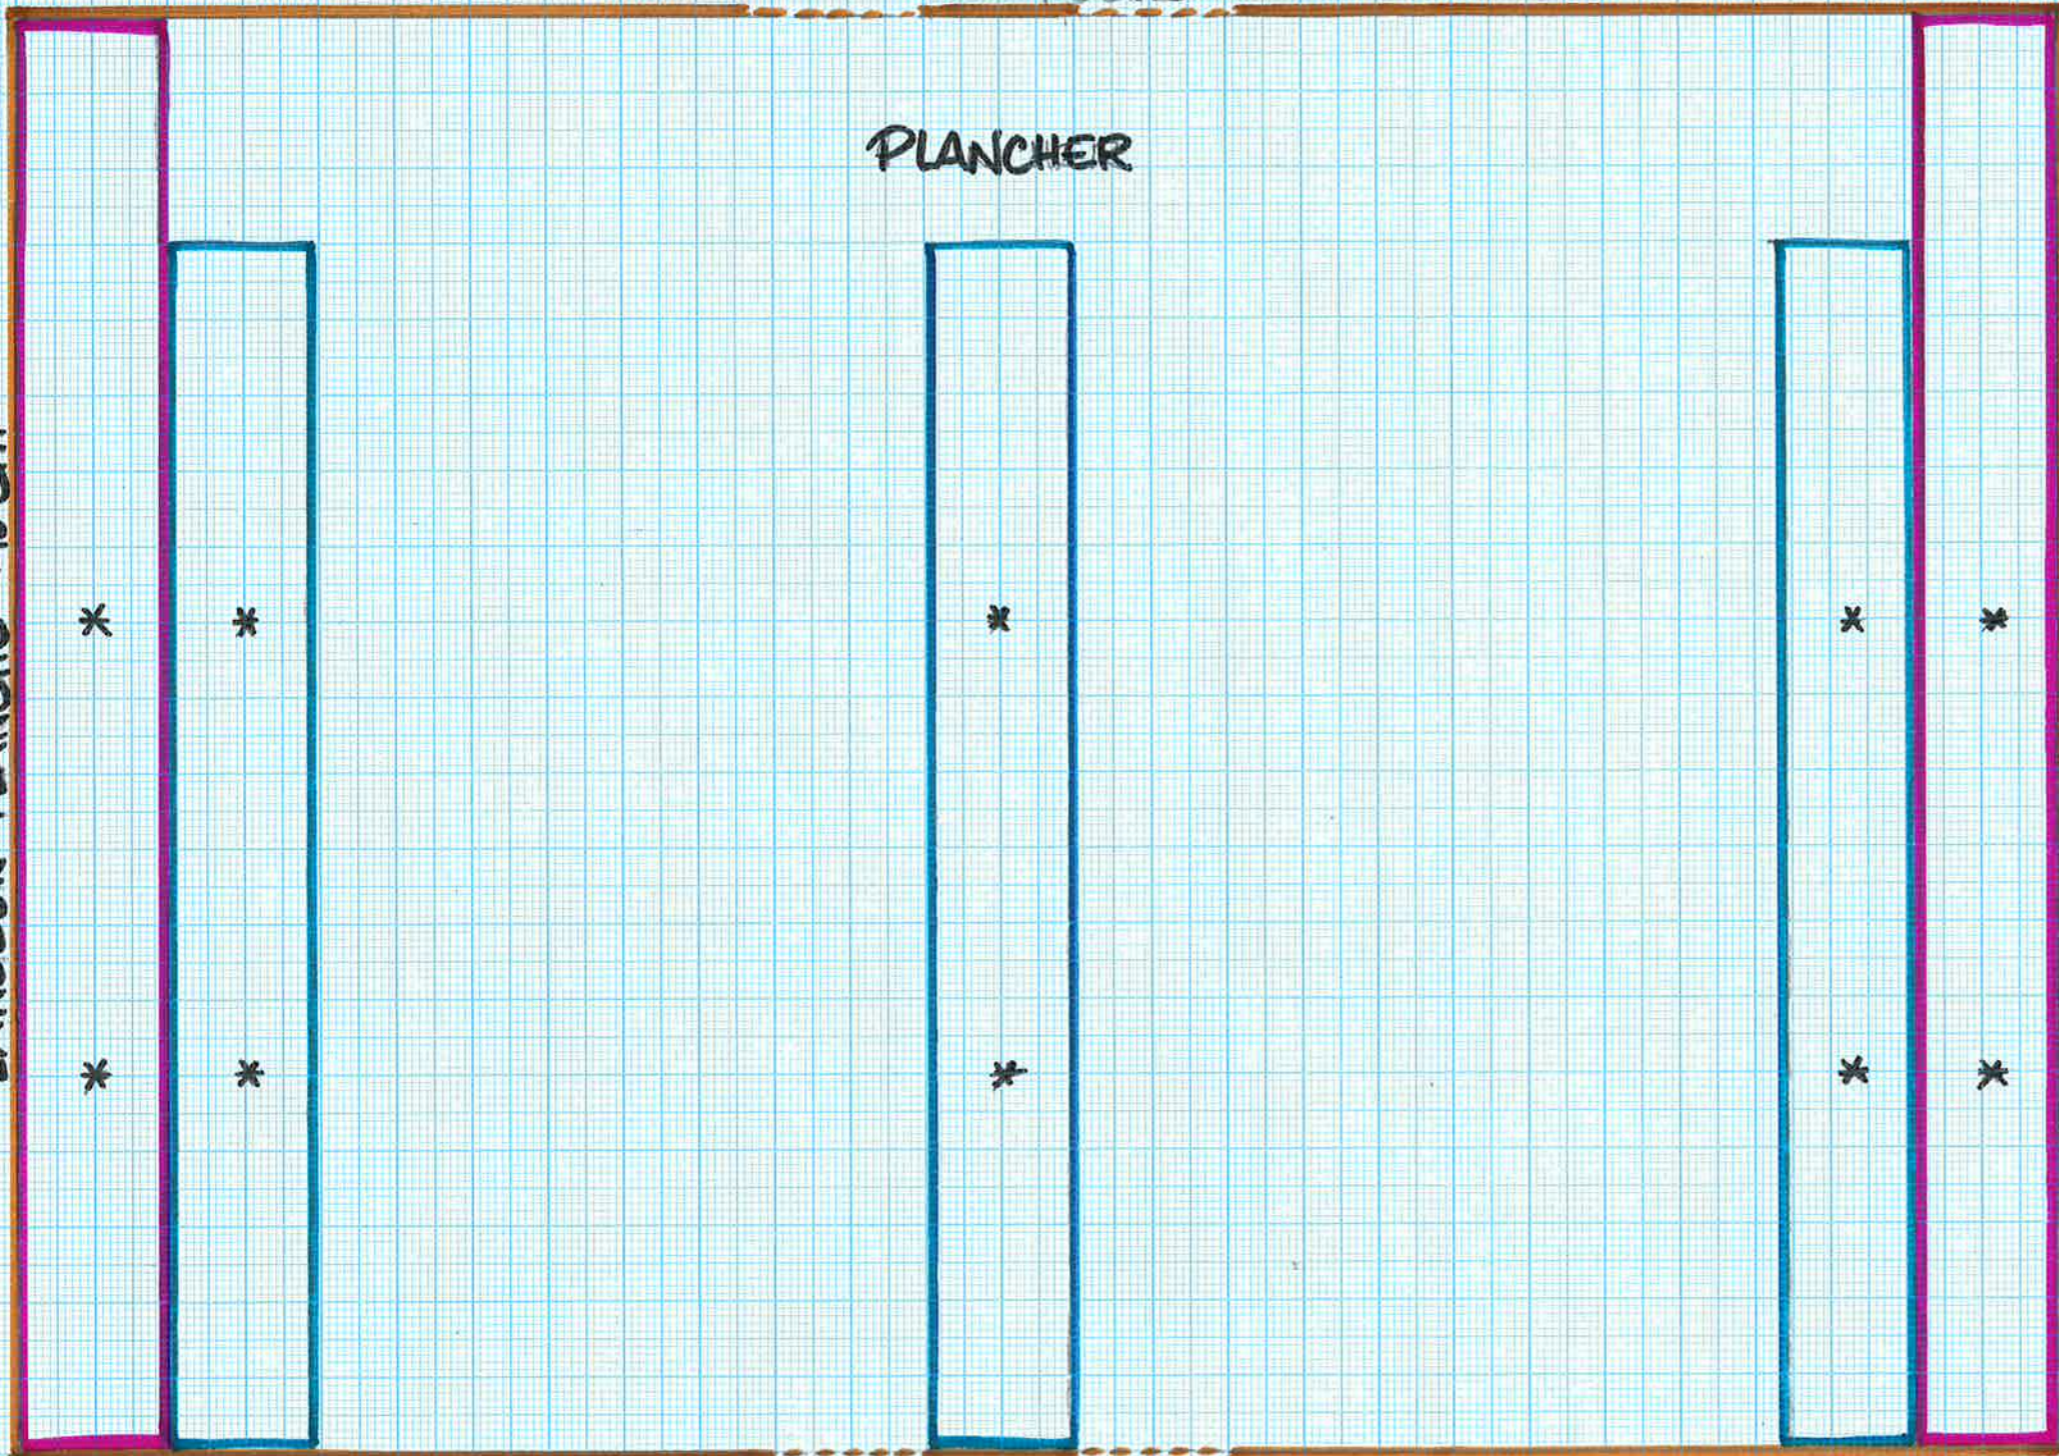

ENTRÉE RUCHE

PLANCHER

LARGEUR PLANCHE 19cm

$1,8\text{cm} + 1,8$ ← ADAPTER À LA LARGEUR DE LA RUCHE → $1,8 + 1,8\text{cm}$

LATTE 18x18 - 2X LARGEUR RUCHE

LATTE 18x18 - 1X LARGEUR RUCHE + 4x1,8